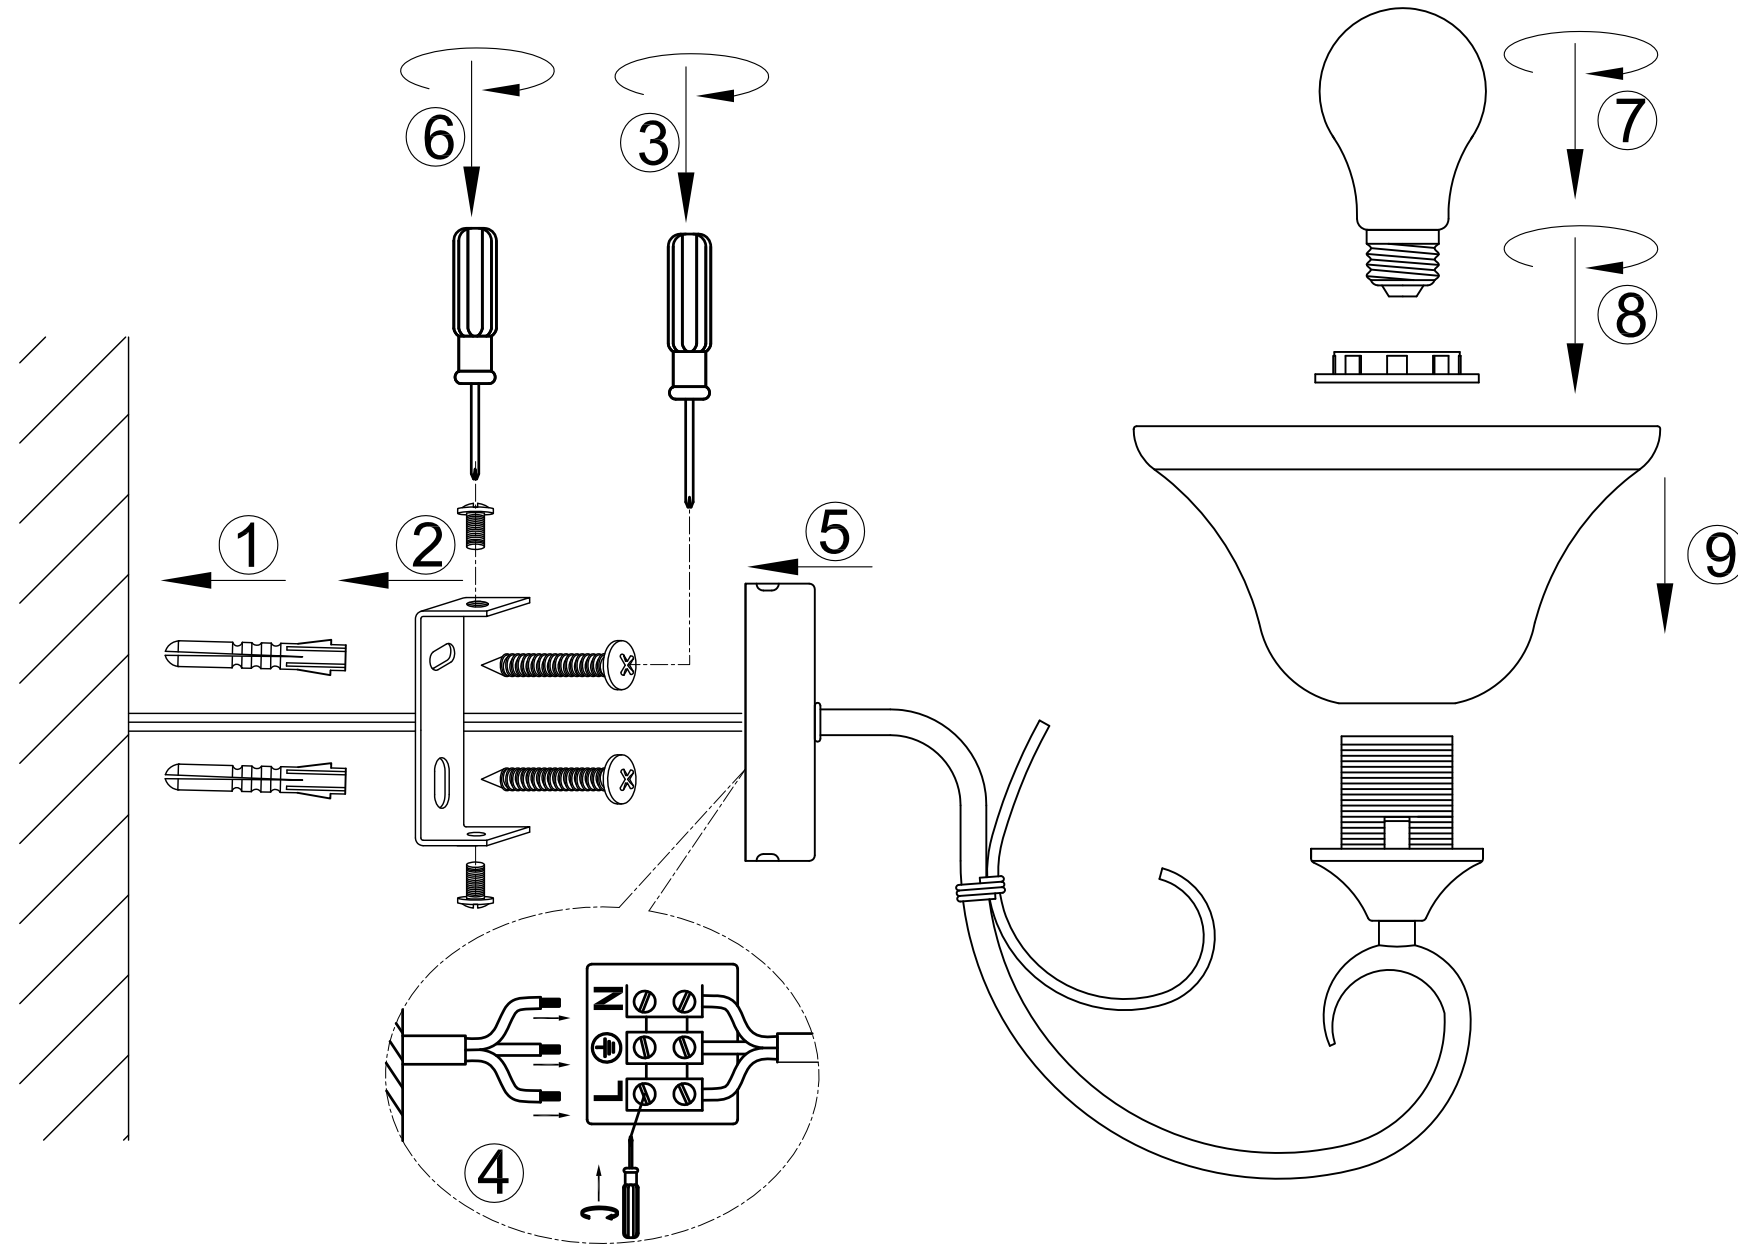

GLOBO
 LIGHTING
www.globo-lighting.com

68410W

B

GLOBO Handels GmbH
 St. Peter 38
 A-9184 St. Jakob / Rosental